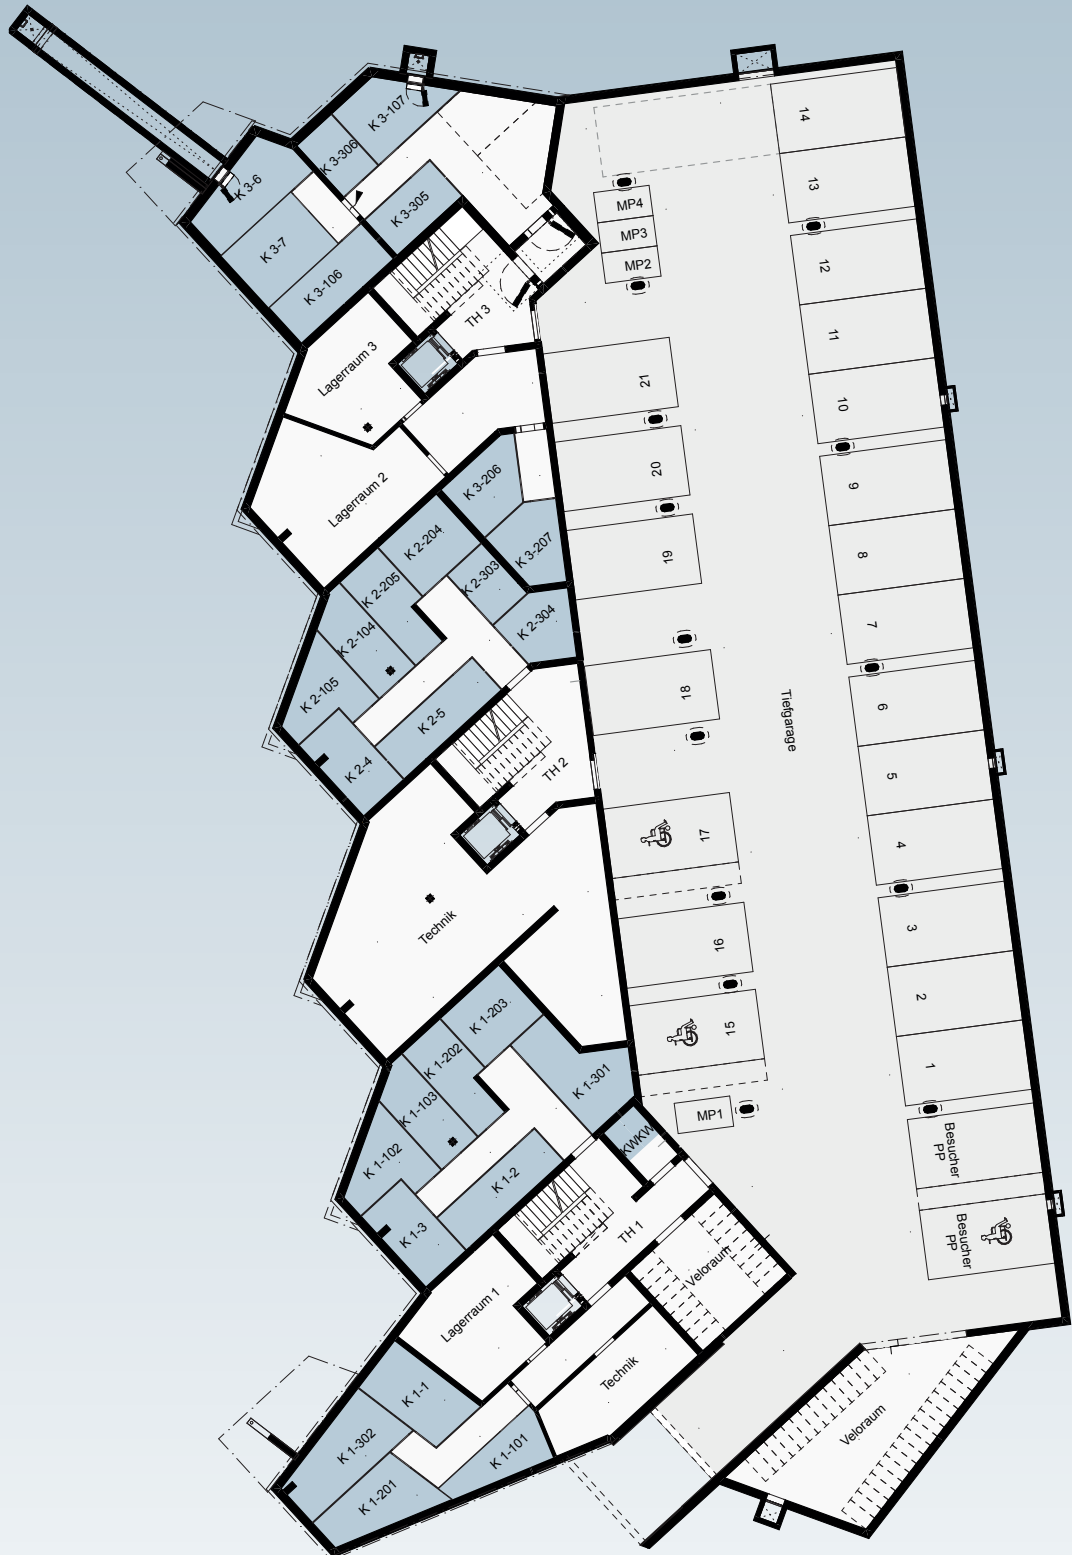

BUCHHOLZSTRASSE ZÜRICH-WITIKON

UNTERGESCHOSS

Einstellhalle / Heller

Keller

WHG	m ²
1-1	9.43
1-2	8.80
1-3	7.85
2-4	7.85
2-5	8.80
3-6	10.33
3-7	10.02
1-101	6.44
1-102	7.86
1-103	7.76
2-104	7.76
2-105	7.86
3-106	9.22
3-107	8.79
1-201	9.22
1-202	7.77
1-203	8.05
2-204	8.05
2-205	7.77
3-206	7.32
3-207	7.16
1-301	10.94
1-302	11.44
2-303	4.84
2-304	6.66
3-305	6.50
3-306	4.99

Lager

Lager 1	20.29
Lager 2	28.62
Lager 3	18.70

Alle Angaben ohne Gewähr.
Irrtümer und Änderungen vorbehalten.
